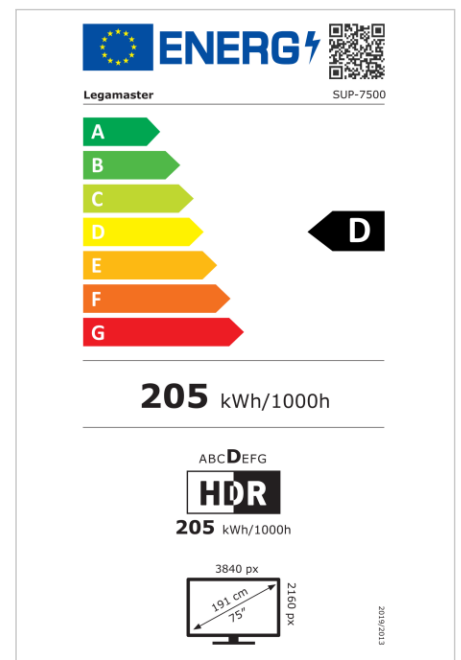

SUPREME Touchdisplay SUP-7500 CH

- Legamaster SUPREME ist ein modulares System, das mit zusätzlichen Komponenten wie der SUPREME Smartbar mit Näherungssensor und der SUPREME Kamera erweitert werden kann
- Für den User entwickelt: Von einfach zu bedienenden Softkeys, über einen leicht zugänglichen USB-Anschluss im Frontbereich bis hin zu einem Startscreen, der für jeden intuitiv und schnell zu bedienen ist
- Richten Sie den SUPREME e-Screen so ein, dass Sie direkt Zugriff auf die häufigsten Einsatzszenarien haben. Ob Nutzung von Legamaster Sessions auf einem OPS, Videokonferenzen auf einem externen System oder Inhalte von persönlichen geräte auf den Screen spiegeln
- Das Touch-Erlebnis ist eines der besten in dieser Produktklasse. Das neueste InGlass System von FlatFrog bietet hohe Geschwindigkeit und Genauigkeit
- Das Bonded Glas eliminiert den Spalt zwischen Glas und Panel für ein realistisches Schreibgefühl. Es vergrößert den Betrachtungswinkel und reduziert Reflexionen
- Das Glas des Touchscreens ist sowohl mit einer Blendschutz- (Anti-Glare) als auch mit einer Antifingerprint-Beschichtung versehen. Dies reduziert die Reflexion weiter, erhöht die sichtbare Helligkeit und macht das Glas super einfach zu reinigen
- Die PID-grade-Panels bieten eine Helligkeit von 500 cd/ms, einen Kontrast von 5000:1 und die Möglichkeit zur 24/7 Nutzung